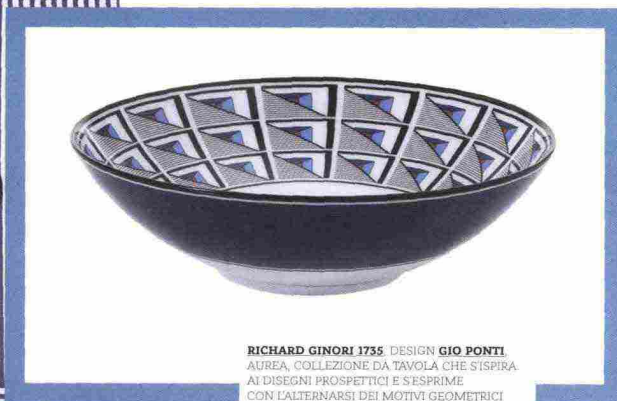

KINGSIZE2017

BOSA DESIGN **SAM BARON** JSSIMA, COLLEZIONE IN CERAMICA DI OGGETTI DECORATIVI E PER LA TAVOLA (VASI, ALZATINE, PORTACENERI, ECC.) DEI COLORI TENUI E DALLE FORME ANTICO-CONTEMPORANEE
CERAMICS COLLECTION OF DECORATIVE OBJECTS FOR THE TABLE (VASES, RISERS, ASHTRAYS, ETC.) WITH PALE COLORS AND ANTIQUE-CONTEMPORARY FORMS
bosatrade.com

ATELIER SWAROVSKI HOME DESIGN STUDIO **BRYNJAR & VERONIKA**, PAPERWEIGHTS, SFACCETTATI FERMA-CARTE IN CRISTALLO MULTICOLORE
FACETED PAPERWEIGHT IN MULTICOLORED CRYSTAL
atelierswarovski.com

RICHARD GINORI 1735 DESIGN **GIO PONTI**, AUREA, COLLEZIONE DA TAVOLA CHE S'ISPIRA AI DISEGNI PROSPETTICI E S'ESPRIME CON L'ALTERNARSI DEI MOTIVI GEOMETRICI
TABLEWARE COLLECTION BASED ON PERSPECTIVE DRAWINGS, EXPRESSED THROUGH THE ALTERNATION OF GEOMETRIC MOTIFS
richardginori1735.com