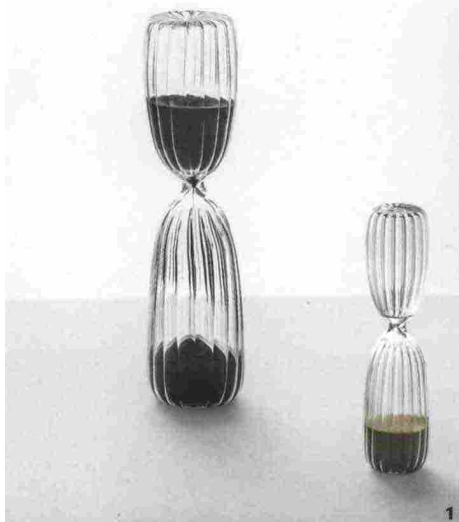

idee

A CURA DI NATALIA FEDELI

Si fa sera. Il giardino si accende di luci

1 Tempo al tempo!

In vetro, formate da due corpi asimmetrici, le clessidre Times di **ICHENDORF** sono proposte in due misure: 16 cm di altezza per 4 cm di diametro (da 10,80 €) e 25 cm di altezza per 6 cm di diametro (da 19,20 €).

ICHENDORF www.ichendorfmilano.com

2 Steli luminosi

Syphasera, design di Guido Parenzan e Maurizio Quargnale per Catellani & Smith (nell'allestimento per il Green Design a Bergamo Alta), è una lampada da terra con stelo in ferro e diffusore cilindrico in vetro opalino. Dotata di lampadina a Led, è alta 60, 90 o 120 cm. Prezzo su richiesta.

CATELLANI & SMITH
www.catellanismith.com

3 Il living si veste di grigio

Mu di Dedon è una linea di sedute modulari in fibra sintetica Dedon intrecciata a mano su struttura in metallo. Con cuscini per esterni, il divano angolare a tre posti misura 220x90xh71 cm. Da 3.120 €.

DEDON www.dedon.de

4 La sedia in abito maschile

Alluminio e tessuto color fumo di Londra per la seduta Cleo di Talenti. Con imbottitura e rivestimento per esterni, misura 55x60xh76 cm. Prezzo su richiesta.