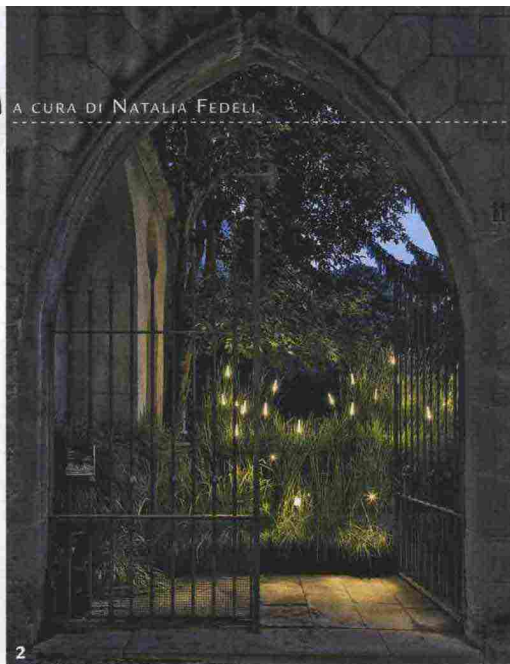

idee

A CURA DI NATALIA FEDELI

Si fa sera. Il giardino si accende di luci

1 Tempo al tempo!

In vetro, formate da due corpi asimmetrici, le clessidre Times di **ICHENDORF** sono proposte in due misure: 16 cm di altezza per 4 cm di diametro (da 10,80 €) e 25 cm di altezza per 6 cm di diametro (da 19,20 €).

ICHENDORF www.ichendorfmilano.com

2 Steli luminosi

Syphasera, design di Guido Parenzan e Maurizio Quargnale per Catellani & Smith (nell'allestimento per il Green Design a Bergamo Alta), è una lampada da terra con stelo in ferro e diffusore cilindrico in vetro opalino. Dotata di lampadina a Led, è alta 60, 90 o 120 cm. Prezzo su richiesta.

CATELLANI & SMITH
www.catellanismith.com

3 Il living si veste di grigio

Mu di Dedon è una linea di sedute modulari in fibra sintetica Dedon intrecciata a mano su struttura in metallo. Con cuscini per esterni, il divano angolare a tre posti misura 220x90xh71 cm. Da 3.120 €.

DEDON www.dedon.de

4 La sedia in abito maschile

Alluminio e tessuto color fumo di Londra per la seduta Cleo di Talenti. Con imbottitura e rivestimento per esterni, misura 55x60xh76 cm. Prezzo su richiesta.