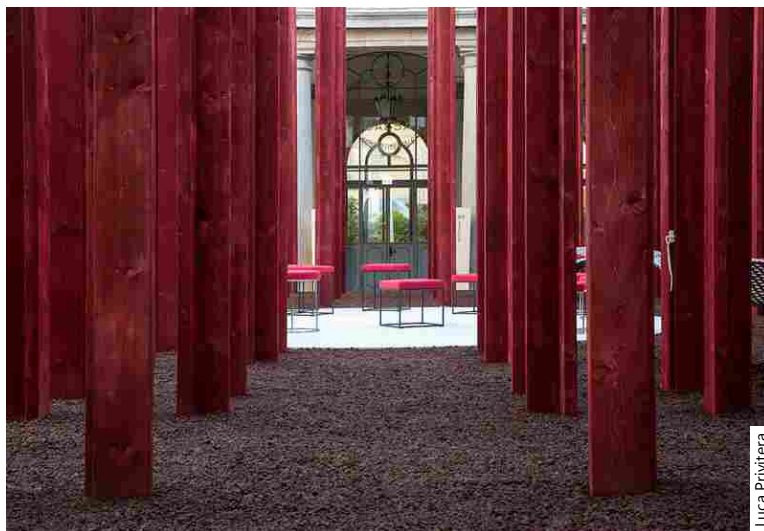

CERAMIC WALLPAPERS FIERA MILANO, RHO 17-22/04 Pad 22-Stand L26

ELLE DECOR ITALIA

- 
  - NEWS
  - CASE
  - PEOPLE
  - DESIGN
  - ARCHITETTURA
  - INTERIOR DECORATION
- MAGAZINE CATALOGO Tutti gli SPECIALI

ELLE DECOR > SALONE DEL MOBILE > TUTTI A PALAZZO LITTA, TRA INSTALLAZIONI URBANE E DESIGN MULTI ETNICO

# TUTTI A PALAZZO LITTA, TRA INSTALLAZIONI URBANE E DESIGN MULTI ETNICO

*Dalla Norvegia al Giappone, passando per il Brasile, la Turchia e la Finlandia. Ecco cosa vedere in corso Magenta 24*

Luca Pravitera

Sosta obbligatoria nella scenografica **Sala degli Specchi** di Palazzo Litta: alle pareti stucchi e vetri, sul soffitto affreschi del '700, e sui tavoli gli ultimi lavori di **Ron Arad, Sebastian Herkner, Brad Ascalon e Youmeus** per il gruppo turco *Nude* (foto sotto).