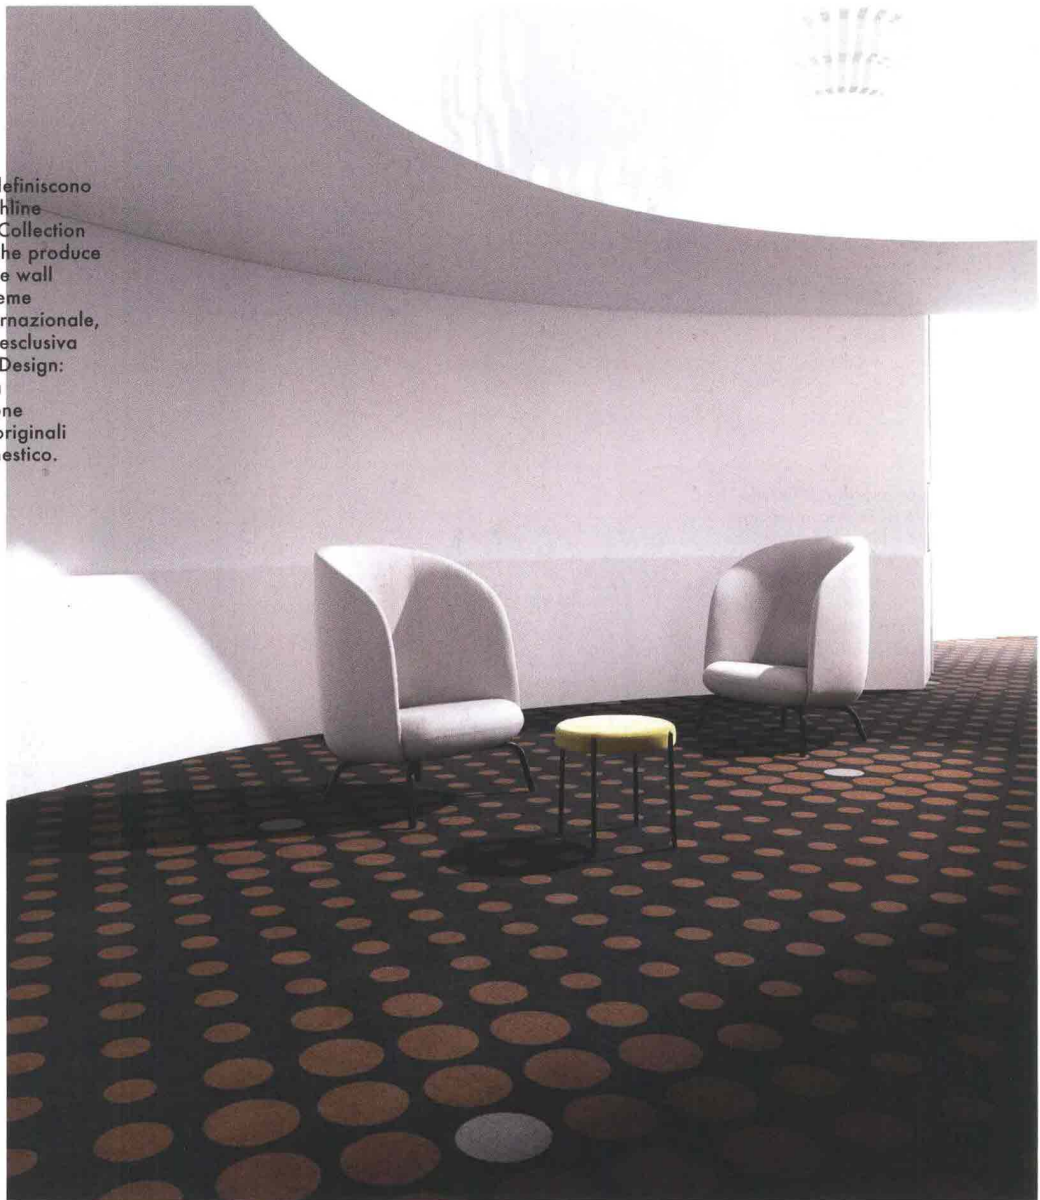

# Inside / design

Decor a tutto campo per pareti, pavimenti e spazi outdoor. Creatività in cucina e wellness d'alta quota

a cura di Tamara Bianchini e Murielle Bortolotto – testi di Piera Belloni

Geometrie dinamiche definiscono il pavimento tessile Highline Express della Graphic Collection di Ege, brand danese che produce tappeti su misura, anche wall to wall. Il marchio, insieme ad altri di prestigio internazionale, è distribuito in Italia in esclusiva da Eco Contract + Eco Design: un'azienda attenta alla sostenibilità, che propone soluzioni innovative e originali per ogni ambiente domestico. [ecocontract.it](http://ecocontract.it)

INSIDE DESIGN/KITCHEN

In cucina arredi dall'estetica pura, il lavabo multitasking e dettagli per allestire una tavola fashion

Hi-level. Materiali pregiati e linee rigorose per HT50 di Massimo Castagna per Rossana, proposta nella versione in travertino dai toni chiari e legno fossile. Componibile, con grandi isole attrezzate collegate da piani snack da abbinare a soluzioni lineari. Concilia un appeal minimal con il ruolo più attuale dello spazio cucina, accogliente e conviviale. rossana.com

Super accessoriatato il lavello Milanello di Foster, in acciaio, con griglie Black per chiudere la vasca e all'occorrenza funzionare da zona d'appoggio e taglio. Il lavabo è attrezzabile con vaschette, cestelli, scolapasta, grattugie e raffinati taglieri in legno. fosterspa.com