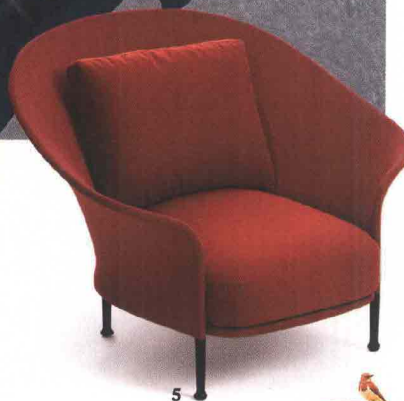

idee

A CURA DI NATALIA FEDELI

le novità 2019 dalle fiere di Milano, Parigi e Colonia

1 Guarda come dondolo...

Da appendere al soffitto o al ramo più alto e robusto di un albero, grazie a un moschettone e a una corda lunga 6 metri, Kurio Balance di Cacoon World è una seduta in frassino e tessuto tecnico. Misura 110x50xh70 cm (449 €).

[CACOONWORLD](http://CACOONWORLD.com) www.cacoonworld.com

2 L'Oriente sul cuscino

Colori sgargianti per Wasaga di Jab Anstoetz, tessuto in raso di poliestere stampato a ombrellini cinesi e ventagli (79,90 € il metro, h 155 cm).

[JAB-ANSTOETZ](http://JAB-ANSTOETZ.com) www.jab.de/it

3 Chiuso si fa smilzo

È Elliot, tavolo in alluminio di Pedrali con piano reclinabile di 66 cm di diametro, sostenuto da un piedistallo con tre piedini. In vari colori, è alto 50,73 o 108 cm (da 399 €).

[EXPORMIM](http://EXPORMIM.com) www.expormim.com/it

6 L'amaca portatile

Piegata sta in una grande bag in poliestere: è Headdepleck di Fatboy. In materiale tecnico, con ganci e cinghie per appenderla, misura 245x116,5 cm e può sostenere fino a 150 kg di peso. Prezzo su richiesta.