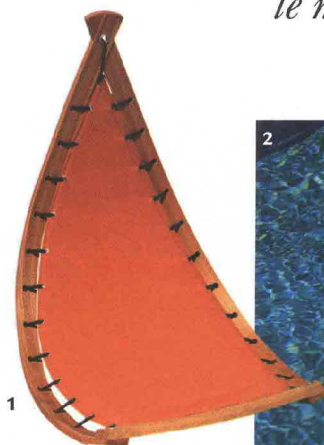

idee

A CURA DI NATALIA FEDELI

le novità 2019 dalle fiere di Milano, Parigi e Colonia

1 Guarda come dondolo...

Da appendere al soffitto o al ramo più alto e robusto di un albero, grazie a un moschettone e a una corda lunga 6 metri, Kurio Balance di Cacoon World è una seduta in frassino e tessuto tecnico. Misura 110x50xh70 cm (449 €).

[CACOONWORLD](http://CACOONWORLD.com) www.cacoonworld.com

2 L'Oriente sul cuscino

Colori sgargianti per Wasaga di Jab Anstoetz, tessuto in raso di poliestere stampato a ombrellini cinesi e ventagli (79,90 € il metro, h 155 cm).

[JAB-ANSTOETZ](http://JAB-ANSTOETZ.com) www.jab.de/it

3 Chiuso si fa smilzo

È Elliot, tavolo in alluminio di Pedrali con piano reclinabile di 66 cm di diametro, sostenuto da un piedistallo con tre piedini. In vari colori, è alto 50,73 o 108 cm (da 399 €).

[PEDRALI](http://PEDRALI.com) www.pedrali.it

4 Gigante e morbido

Crabe è un materasso della linea Pampelonne di MX Home che si ispira agli animali marini. In biglie di polistirolo ad alta densità, rivestito in tessuto per esterni, misura 120x110 cm (889 €, sfoderabile).