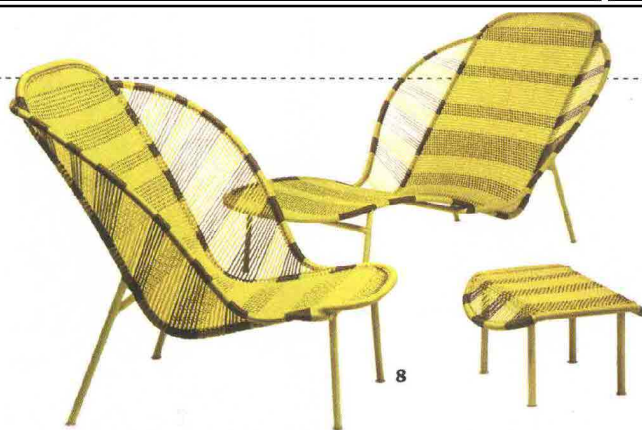

idee

A CURA DI NATALIA FEDELI

le novità 2019 dalle fiere di Milano, Parigi e Colonia

1 Guarda come dondolo...

Da appendere al soffitto o al ramo più alto e robusto di un albero, grazie a un moschettone e a una corda lunga 6 metri, Kurio Balance di Cacoon World è una seduta in frassino e tessuto tecnico. Misura 110x50xh70 cm (449 €).

[EXPORMIM](http://EXPORMIM.com) www.expormim.com/it

6 L'amaca portatile

Piegata sta in una grande bag in poliestere: è Headdepleck di Fatboy. In materiale tecnico, con ganci e cinghie per appenderla, misura 245x116,5 cm e può sostenere fino a 150 kg di peso. Prezzo su richiesta.

[FATBOY](http://FATBOY.com) www.fatboy.com

Il relax è colorato e divertente

idee

7 Più vicini alla natura

Il bicchiere Snail Glass della linea di bicchieri e brocche Animal Farm disegnata da Alessandra Baldereschi per [Icchendorf](#) è in vetro borosilicato lavorato a lume (da 12 €).

[ICCHENDORF](#) [icchendorf milano.com](#)

8 Intrecci per il relax

Fitto intreccio di fili colorati di polietilene su due anelli in acciaio, per Imba, collezione di sedute e pouf di Moroso. La poltrona misura 96x78xh103 cm (da 875 €)